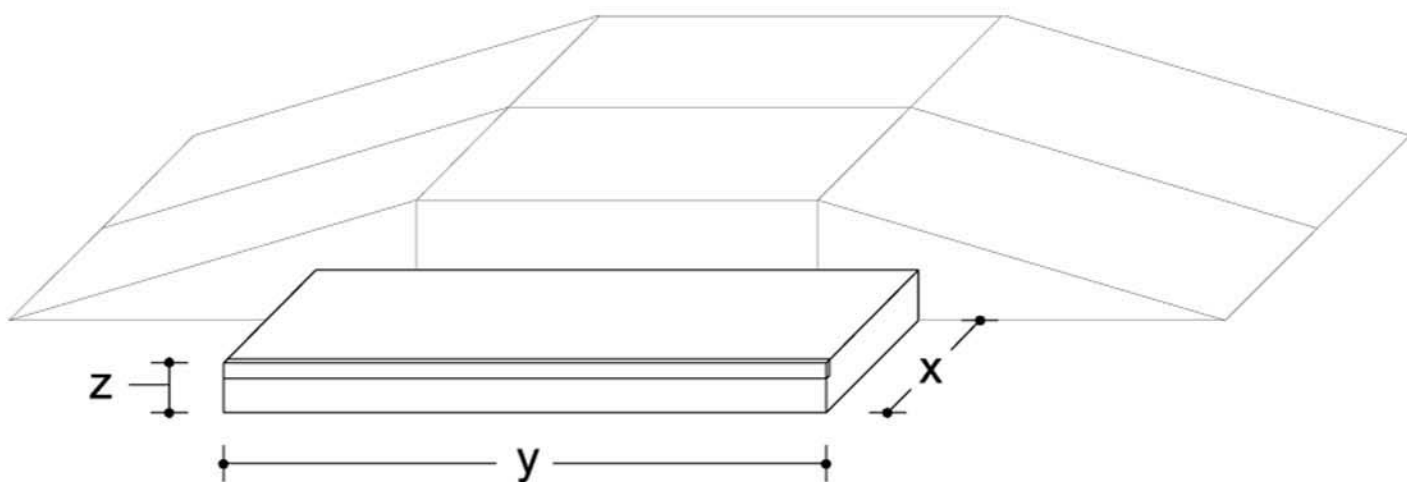

Z: 400 mm.

Rail metallo dritto - Cod_R004

Misure

Profilato in acciaio 60x60 mm.

Y: 2000 mm.

Z: 400 mm.

Misure

X: 2600 mm.

Y: 2500 mm.

Z: 650 mm.

Misure

X: 1200 mm.

Y: 2500 mm.

Z: 250 mm.

Rail dritto - Cod_R005

Misure

fun pad - Cod_M003

Misure

X: 2400 mm.

Y: 5000 mm.

Z: 250 mm. min

Misure

X: 6500 mm. (moduli da 1300 mm.)

Y: 10000 mm.

X: 6500 mm. (moduli da 1300 mm.)

Y: 10000 mm.

Z: 1600 mm.

Misure

X: 6500 mm. (moduli da 1300 mm.)

Y: 20000 mm.

Z: 1400 mm.