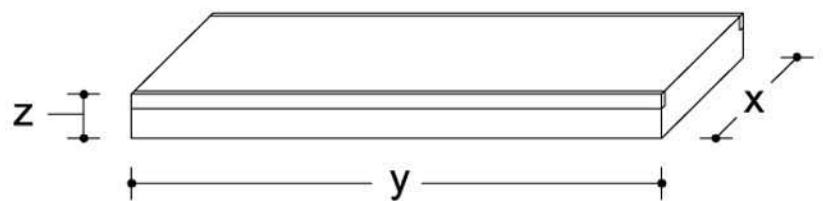

Y: 2500 mm.

Z: 650 mm.

Misure

X: 1200 mm.

Y: 2500 mm.

Z: 250 mm.

Rail dritto - Cod_R005

Misure

Profilato in acciaio 60x60 mm.

Y: 3000 mm.

Z: 400 mm.

manual pad - Cod_M002

Misure

X: 1200 mm.

Y: 2500 mm.

Z: 250 mm. min

fun pad - Cod_M003

Misure

X: 2400 mm.

Y: 5000 mm.

Z: 250 mm. min

Misure

X: 6500 mm. (moduli da 1300 mm.)

Y: 10000 mm.

X: 6500 mm. (moduli da 1300 mm.)

Y: 10000 mm.

Z: 1600 mm.

Misure

X: 6500 mm. (moduli da 1300 mm.)

Y: 20000 mm.

Z: 1400 mm.