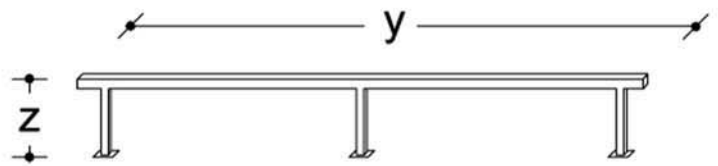

Z: 400 mm.

Rail metallo dritto - Cod_R004

Misure

Profilato in acciaio 60x60 mm.

Y: 2000 mm.

Z: 400 mm.

Misure

X: 2600 mm.

Y: 2500 mm.

Z: 650 mm.

Misure

X: 1200 mm.

Y: 2500 mm.

Z: 250 mm.

Rail dritto - Cod_R005

Misure

Profilato in acciaio 60x60 mm.

Y: 3000 mm.

Z: 400 mm.

manual pad - Cod_M002

Misure

X: 1200 mm.

Y: 2500 mm.

Z: 250 mm. min

fun pad - Cod_M003

Misure

X: 2400 mm.

Y: 5000 mm.

Z: 250 mm. min

Misure

X: 6500 mm. (moduli da 1300 mm.)

Y: 10000 mm.