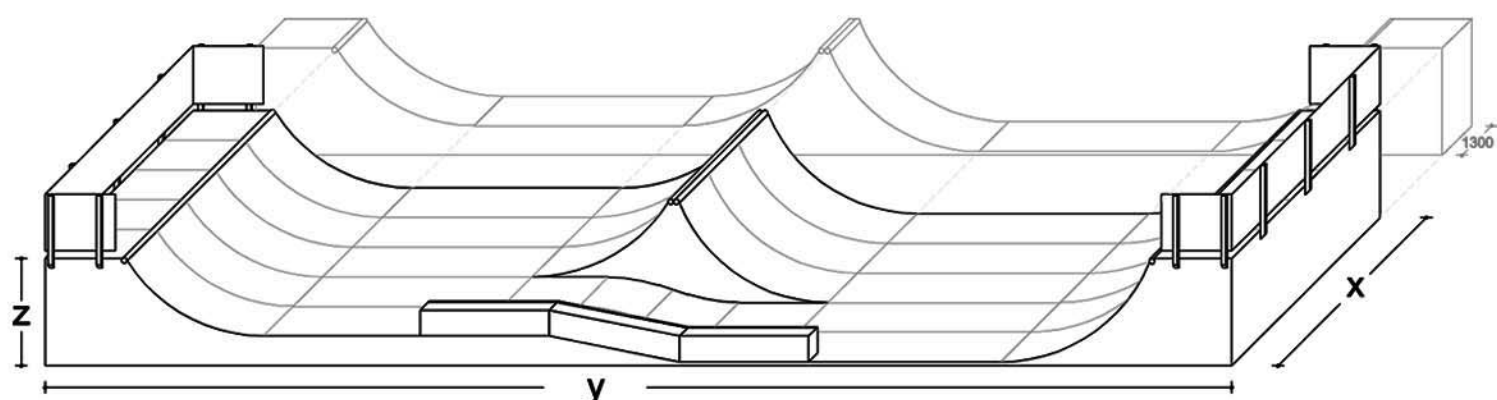

fun pad - Cod_M003

Misure

X: 2400 mm.

Y: 5000 mm.

Z: 250 mm. min

Misure

X: 6500 mm. (moduli da 1300 mm.)

Y: 10000 mm.

Z: 1200 mm.

Mini half-pipe

Cod_MR002

Misure

X: 6500 mm. (moduli da 1300 mm.)

Y: 10000 mm.

Z: 1400 mm.

Misure

X: 6500 mm. (moduli da 1300 mm.)

Y: 10000 mm.

Z: 1600 mm.

Misure

X: 6500 mm. (moduli da 1300 mm.)

Y: 20000 mm.

Z: 1400 mm.