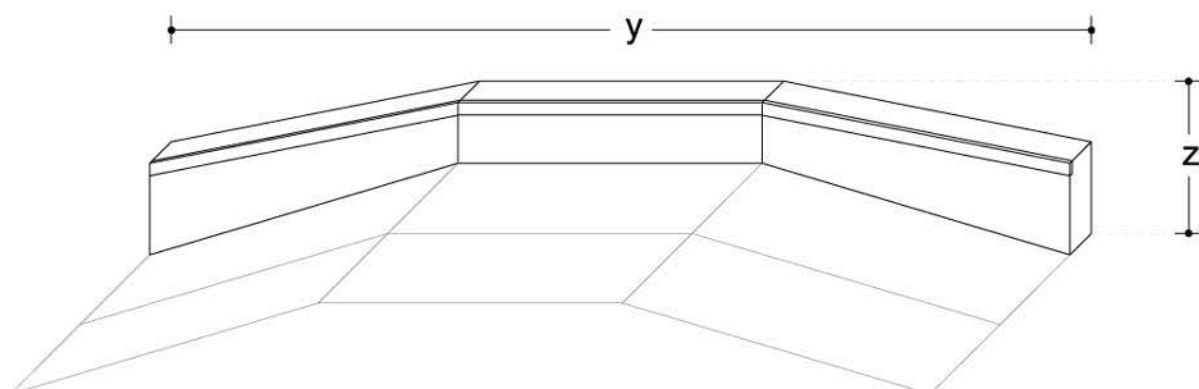

Y: 4000 mm.

Z: 1600 mm.

Misure

X: min. 2600 mm.(moduli da 1300 mm.)

Y: 3500 mm.

Z: 1200 mm.

Misure

X: min. 3900 mm.(moduli da 1300 mm.)

Y: 4500 mm.

Z: 1500 mm.

Misure

X: min. 2600 mm.(moduli da 1300 mm.)

Y: 6000 mm.

Z: 600 mm.

Misure

X: 4600 mm. (moduli da 1300 mm.)

Y: 6000 mm.

Z: 600 mm.

Curb esteso - Cod_C001

Misure

Y: 6000 mm.

Z: 1000 mm.

Curb dritto - Cod_C002

Misure

X: 6500 mm. (moduli da 1300 mm.)

Y: 10000 mm.

Z: 1600 mm.

Misure

X: 6500 mm. (moduli da 1300 mm.)

Y: 20000 mm.

Z: 1400 mm.