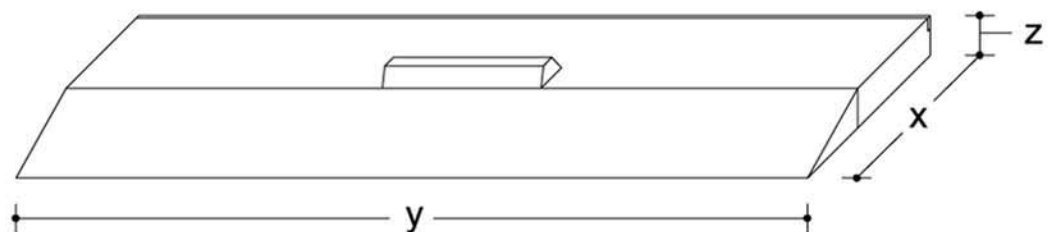

Profilato in acciaio 60x60 mm.

Y: 3000 mm.

Z: 400 mm.

manual pad - Cod_M002

Misure

X: 1200 mm.

Y: 2500 mm.

Z: 250 mm. min

fun pad - Cod_M003

Misure

X: 2400 mm.

Y: 5000 mm.

Z: 250 mm. min

Misure

X: 6500 mm. (moduli da 1300 mm.)

Y: 10000 mm.

Z: 1200 mm.

Mini half-pipe

Cod_MR002

Misure

X: 6500 mm. (moduli da 1300 mm.)

Y: 10000 mm.

Z: 1400 mm.

Misure

X: 6500 mm. (moduli da 1300 mm.)

Y: 10000 mm.

Z: 1600 mm.

Misure

X: 6500 mm. (moduli da 1300 mm.)

Y: 20000 mm.

Z: 1400 mm.