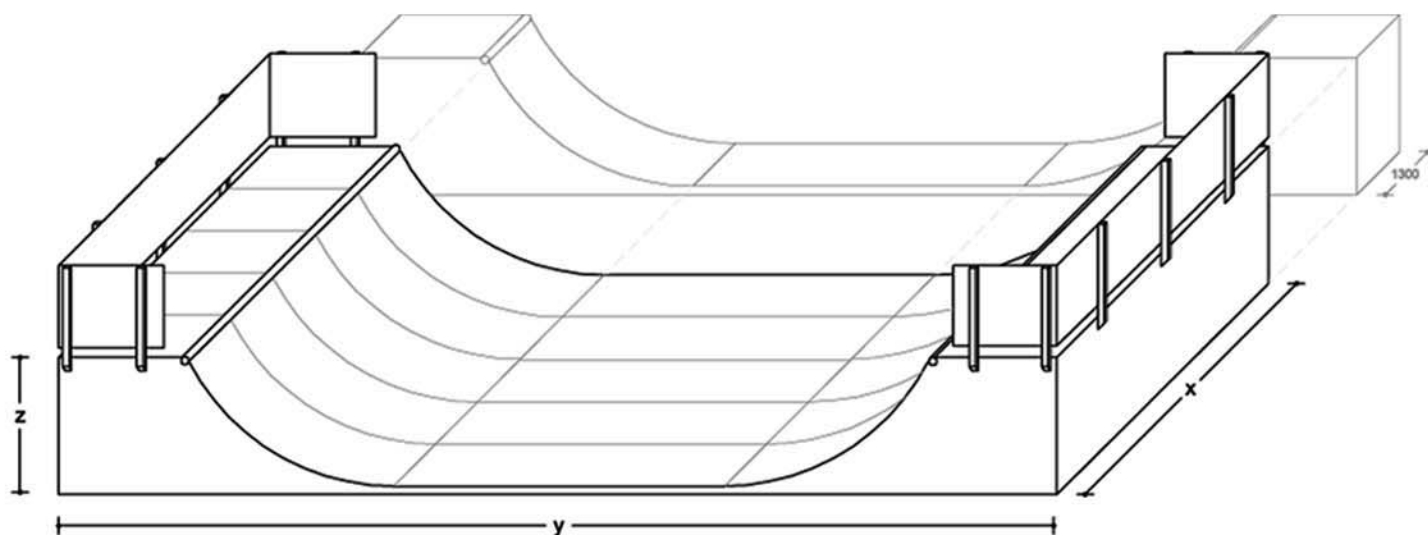

Profilato in acciaio 60x60 mm.

Y: 3000 mm.

Z: 400 mm.

manual pad - Cod_M002

Misure

X: 1200 mm.

Y: 2500 mm.

Z: 250 mm. min

fun pad - Cod_M003

Misure

X: 2400 mm.

Y: 5000 mm.

Z: 250 mm. min

Misure

X: 6500 mm. (moduli da 1300 mm.)

Y: 10000 mm.

Z: 1200 mm.

Mini half-pipe

Cod_MR002

Misure

X: 6500 mm. (moduli da 1300 mm.)

Y: 10000 mm.

Z: 1400 mm.

Misure

X: 6500 mm. (moduli da 1300 mm.)

Y: 10000 mm.

Z: 1600 mm.

Misure

X: 6500 mm. (moduli da 1300 mm.)

Y: 20000 mm.

Z: 1400 mm.