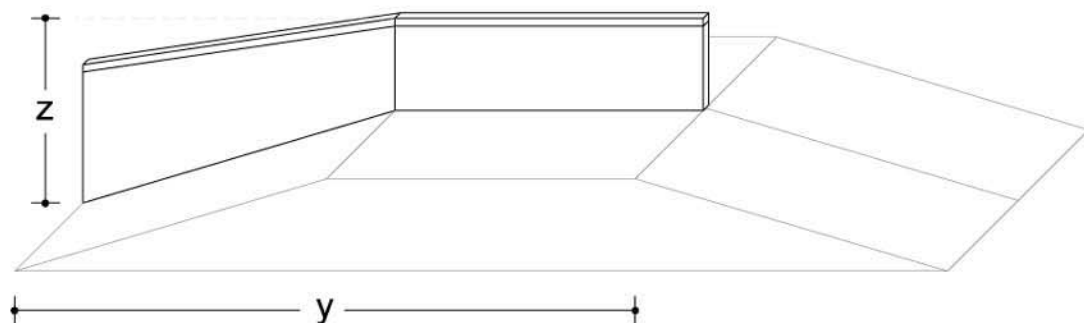

Y: 4500 mm.

Z: 1500 mm.

Misure

X: min. 2600 mm.(moduli da 1300 mm.)

Y: 6000 mm.

Z: 600 mm.

Misure

X: 4600 mm. (moduli da 1300 mm.)

Y: 2000 mm.

Z: 1000 mm.

Curb obliquo - Cod_C003

Misure

Y: 4000 mm.

Z: 1000 mm.

2 gradini - Cod_C004

Misure

Y: 2500 mm.

Z: 1000 mm.

Rail alto - Cod_R001

Misure

Y: 4000 mm.

Z: 1200 mm.

Spessore: 60 mm.

Rail alto - Cod_R002

X: 6500 mm. (moduli da 1300 mm.)

Y: 10000 mm.

Z: 1600 mm.

Misure

X: 6500 mm. (moduli da 1300 mm.)

Y: 20000 mm.

Z: 1400 mm.