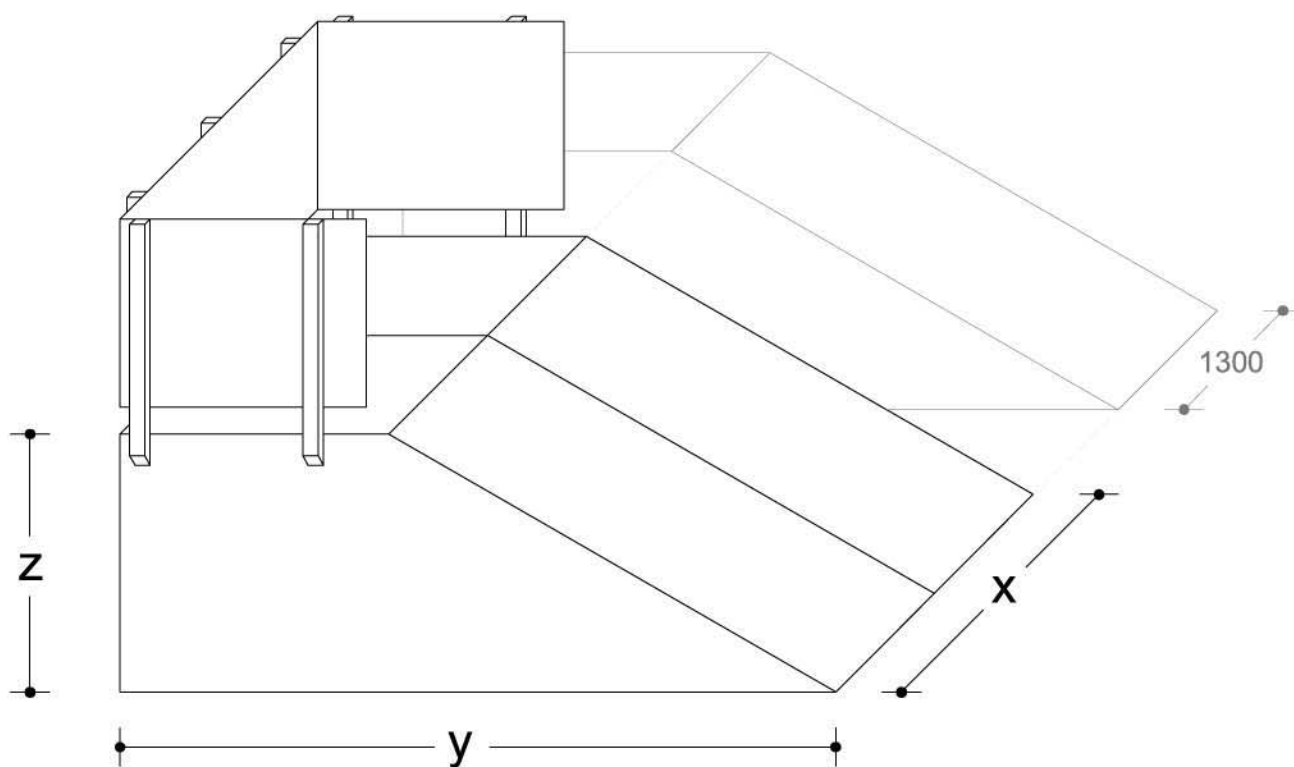

WWW.NELZISKATERAMPS.it

Catalogo 2006

Misure

X: min. 2600 mm.(moduli da 1300 mm.)

Y: 3700 mm.

Z: 1200 mm.

Misure

X: min. 3900 mm.(moduli da 1300 mm.)

Y: 4000 mm.

Z: 1600 mm.

Misure

X: min. 2600 mm.(moduli da 1300 mm.)

Y: 3500 mm.

Z: 1200 mm.

Misure

X: min. 3900 mm.(moduli da 1300 mm.)

Y: 4500 mm.

Z: 1500 mm.

Misure

X: min. 2600 mm.(moduli da 1300 mm.)

Y: 6000 mm.

Z: 600 mm.

Misure

X: 4600 mm. (moduli da 1300 mm.)

X: 6500 mm. (moduli da 1300 mm.)

Y: 10000 mm.

Z: 1600 mm.

Misure

X: 6500 mm. (moduli da 1300 mm.)

Y: 20000 mm.

Z: 1400 mm.