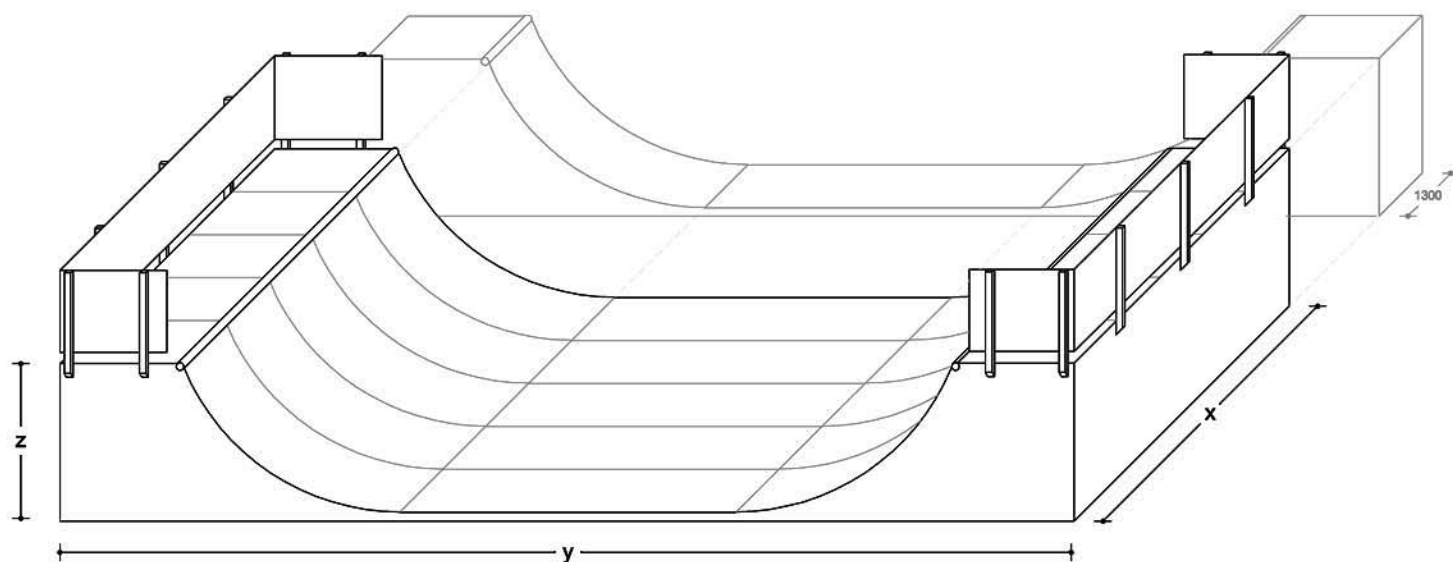

fun pad - Cod_M003

Misure

X: 2400 mm.

Y: 5000 mm.

Z: 250 mm. min

Misure

X: 6500 mm. (moduli da 1300 mm.)

Y: 10000 mm.

Z: 1200 mm.

Mini half-pipe

Cod_MR002

Misure

X: 6500 mm. (moduli da 1300 mm.)

Y: 10000 mm.

Z: 1400 mm.

Misure

X: 6500 mm. (moduli da 1300 mm.)

Y: 10000 mm.

Z: 1600 mm.

Misure

X: 6500 mm. (moduli da 1300 mm.)

Y: 20000 mm.

Z: 1400 mm.