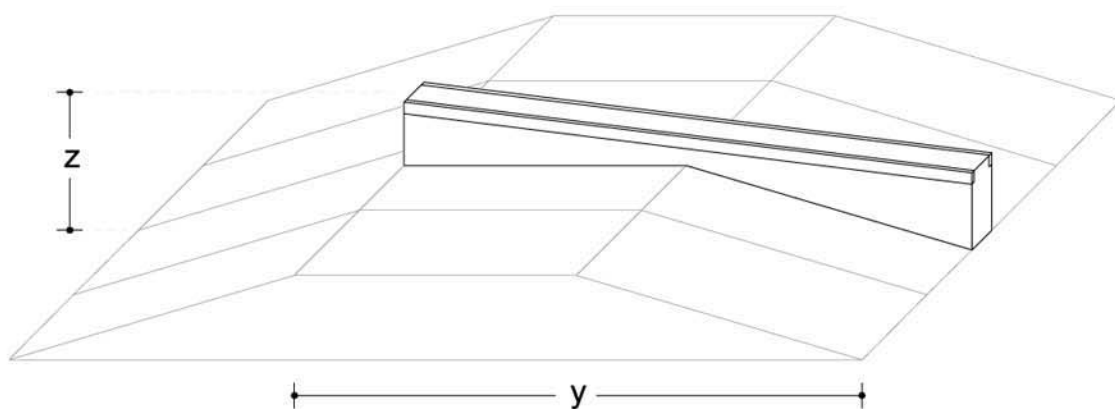

Curb obliquo - Cod_C003

Misure

Y: 4000 mm.

Z: 1000 mm.