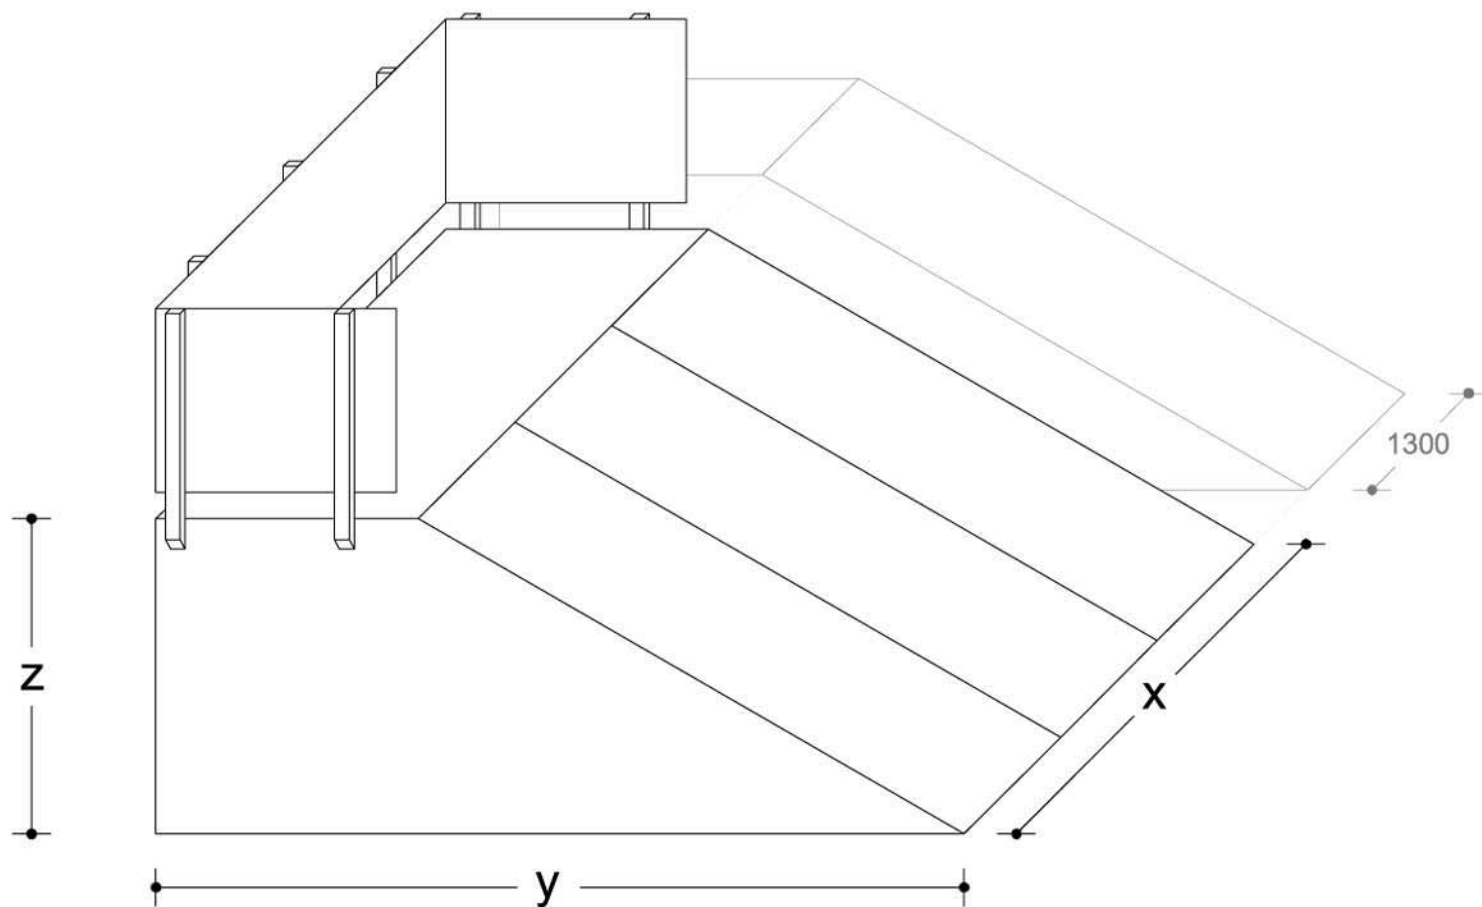

Y: 4000 mm.

Z: 1600 mm.

Misure

X: min. 2600 mm.(moduli da 1300 mm.)

Y: 3500 mm.

Z: 1200 mm.

Misure

X: min. 3900 mm.(moduli da 1300 mm.)

Y: 4500 mm.

Z: 1500 mm.

Misure

X: min. 2600 mm.(moduli da 1300 mm.)

Y: 6000 mm.

Z: 600 mm.

Misure

X: 4600 mm. (moduli da 1300 mm.)

Y: 6000 mm.

Z: 600 mm.

Curb esteso - Cod_C001

Misure

Y: 6000 mm.

Z: 1000 mm.

Curb dritto - Cod_C002

Misure

X: 6500 mm. (moduli da 1300 mm.)

Y: 10000 mm.

Z: 1600 mm.

Misure

X: 6500 mm. (moduli da 1300 mm.)

Y: 20000 mm.

Z: 1400 mm.