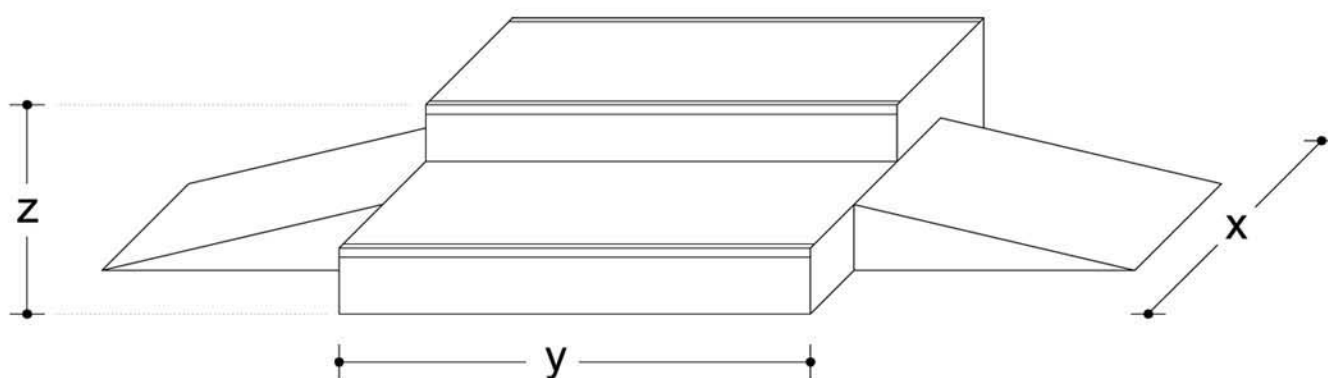

Z: 400 mm.

Rail metallo dritto - Cod_R004

Misure

Profilato in acciaio 60x60 mm.

Y: 2000 mm.

Z: 400 mm.

Misure

X: 2600 mm.

Y: 2500 mm.

Z: 650 mm.

Misure

X: 1200 mm.

Y: 2500 mm.

Z: 250 mm.

Rail dritto - Cod_R005

Misure

fun pad - Cod_M003

Misure

X: 2400 mm.

Y: 5000 mm.

Z: 250 mm. min

Misure

X: 6500 mm. (moduli da 1300 mm.)

Y: 10000 mm.

X: 6500 mm. (moduli da 1300 mm.)

Y: 10000 mm.

Z: 1600 mm.

Misure

X: 6500 mm. (moduli da 1300 mm.)

Y: 20000 mm.

Z: 1400 mm.