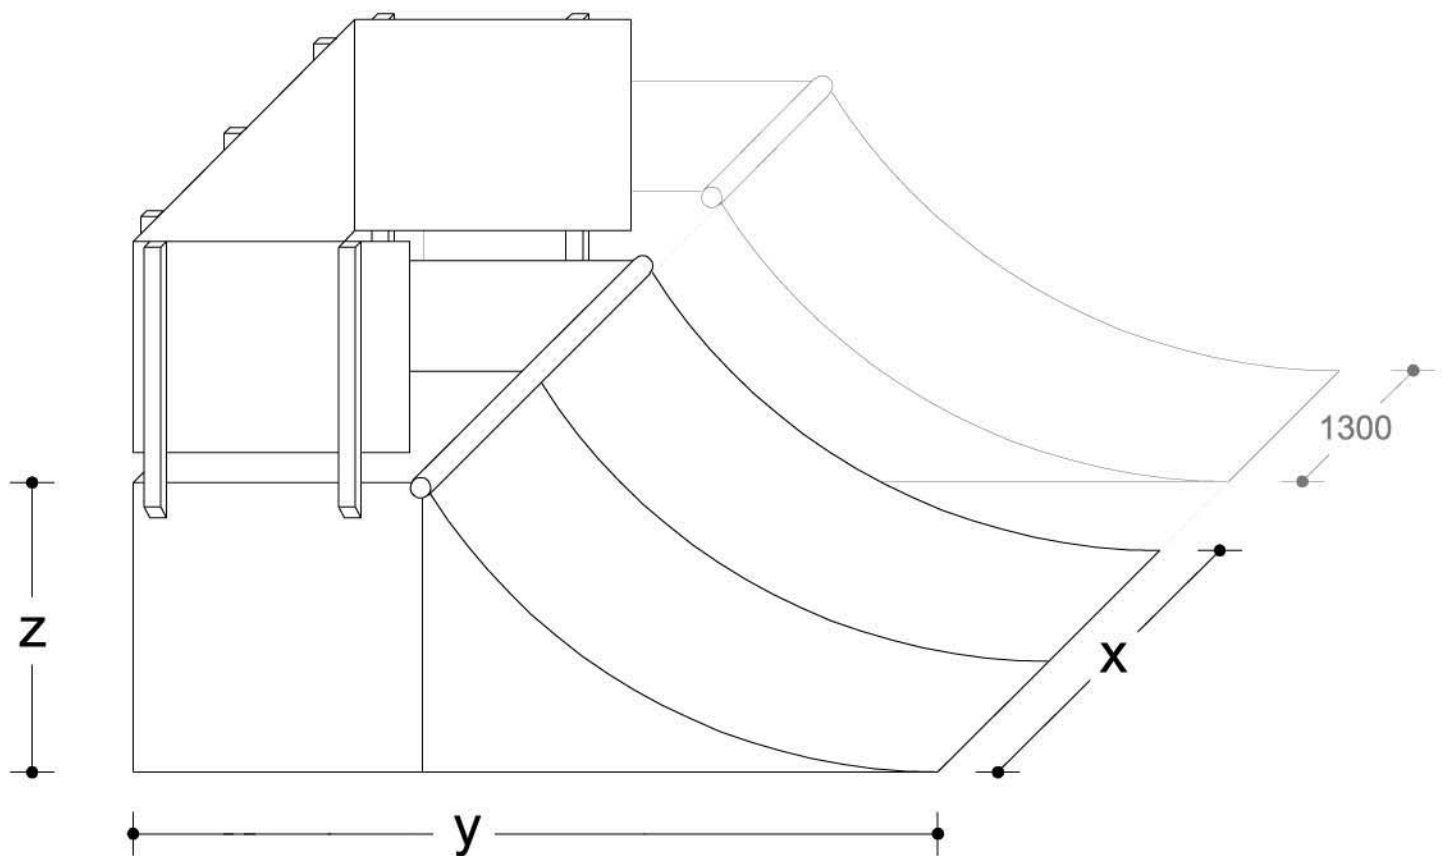

WWW.NELZISKATERAMPS.it

Catalogo 2006

Misure

X: min. 2600 mm.(moduli da 1300 mm.)

Y: 3700 mm.

Z: 1200 mm.

Misure

X: min. 3900 mm.(moduli da 1300 mm.)

Y: 4000 mm.

Z: 1600 mm.

Misure

X: min. 2600 mm.(moduli da 1300 mm.)

Y: 3500 mm.

Z: 1200 mm.

Misure

X: min. 3900 mm.(moduli da 1300 mm.)

Y: 4500 mm.

Z: 1500 mm.

Misure

X: min. 2600 mm.(moduli da 1300 mm.)

Y: 6000 mm.

Z: 600 mm.

Misure

X: 4600 mm. (moduli da 1300 mm.)

X: 6500 mm. (moduli da 1300 mm.)

Y: 10000 mm.

Z: 1600 mm.

Misure

X: 6500 mm. (moduli da 1300 mm.)

Y: 20000 mm.

Z: 1400 mm.