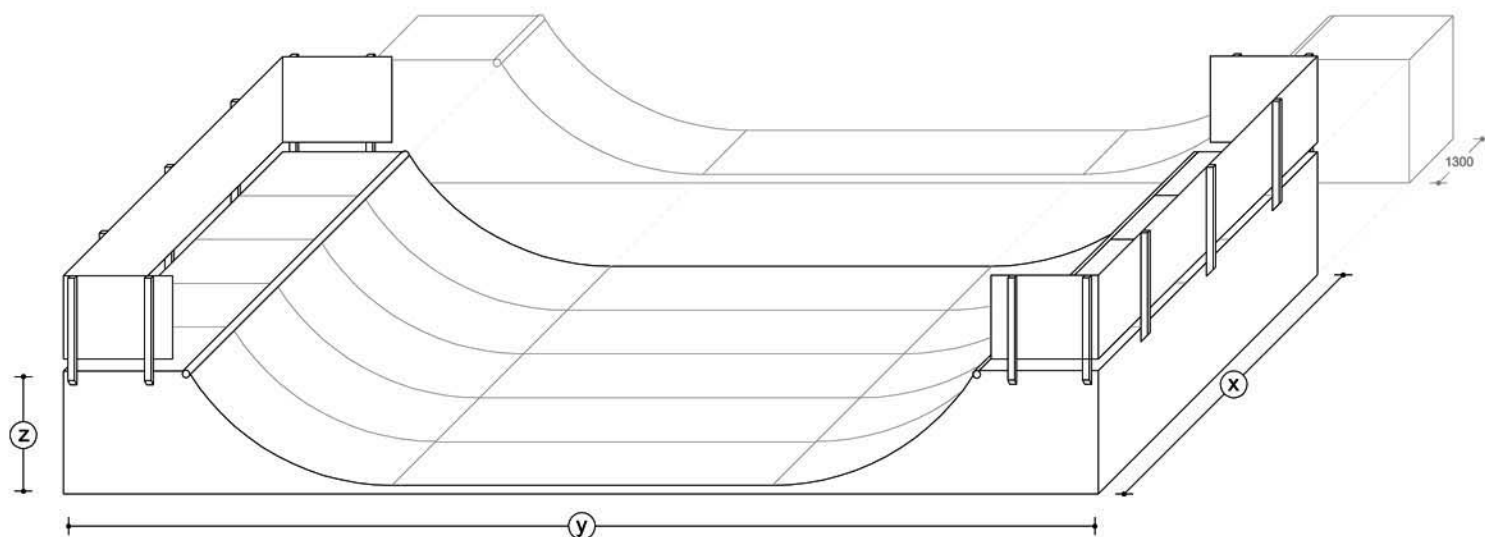

Profilato in acciaio 60x60 mm.

Y: 3000 mm.

Z: 400 mm.

manual pad - Cod_M002

Misure

X: 1200 mm.

Y: 2500 mm.

Z: 250 mm. min

fun pad - Cod_M003

Misure

X: 2400 mm.

Y: 5000 mm.

Z: 250 mm. min

Misure

X: 6500 mm. (moduli da 1300 mm.)

Y: 10000 mm.

Z: 1200 mm.

Mini half-pipe

Cod_MR002

Misure

X: 6500 mm. (moduli da 1300 mm.)

Y: 10000 mm.

Z: 1400 mm.

Misure

X: 6500 mm. (moduli da 1300 mm.)

Y: 10000 mm.

Z: 1600 mm.

Misure

X: 6500 mm. (moduli da 1300 mm.)

Y: 20000 mm.

Z: 1400 mm.