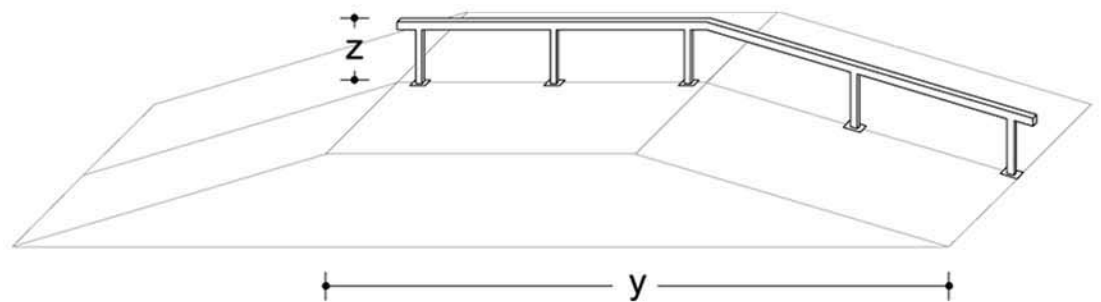

Misure

Y: 4000 mm.

Z: 1200 mm.

Spessore: 200 mm.

Rail metallo esteso - Cod_R003

Misure

Profilato in acciaio 60x60 mm.

Y: 4000 mm.

Z: 400 mm.

Rail metallo dritto - Cod_R004

Misure

Profilato in acciaio 60x60 mm.

Y: 2000 mm.

Z: 400 mm.

Misure

X: 2600 mm.

Y: 2500 mm.

Z: 650 mm.

Misure

X: 1200 mm.

Y: 2500 mm.

Z: 250 mm.

Rail dritto - Cod_R005

Misure

X: 6500 mm. (moduli da 1300 mm.)

Y: 10000 mm.

Z: 1600 mm.

Misure

X: 6500 mm. (moduli da 1300 mm.)

Y: 20000 mm.

Z: 1400 mm.