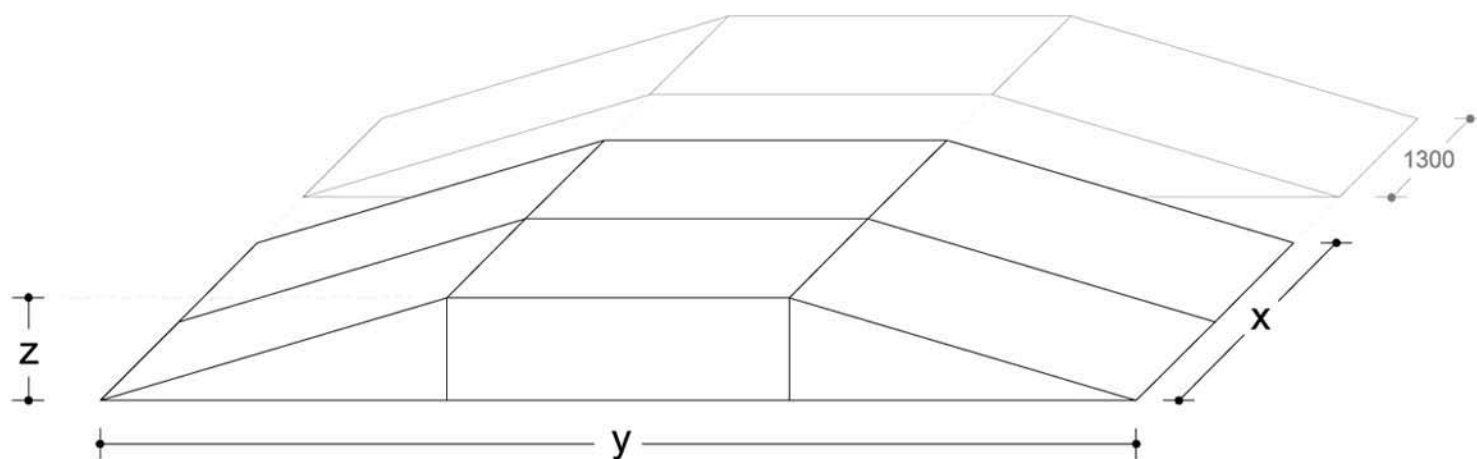

Y: 4000 mm.

Z: 1600 mm.

Misure

X: min. 2600 mm.(moduli da 1300 mm.)

Y: 3500 mm.

Z: 1200 mm.

Misure

X: min. 3900 mm.(moduli da 1300 mm.)

Y: 4500 mm.

Z: 1500 mm.

Misure

X: min. 2600 mm.(moduli da 1300 mm.)

Y: 6000 mm.

Z: 600 mm.

Misure

X: 4600 mm. (moduli da 1300 mm.)

Y: 6000 mm.

Z: 600 mm.

Curb esteso - Cod_C001

Misure

Y: 6000 mm.

Z: 1000 mm.

Curb dritto - Cod_C002

Misure

X: 6500 mm. (moduli da 1300 mm.)

Y: 10000 mm.

Z: 1600 mm.

Misure

X: 6500 mm. (moduli da 1300 mm.)

Y: 20000 mm.

Z: 1400 mm.