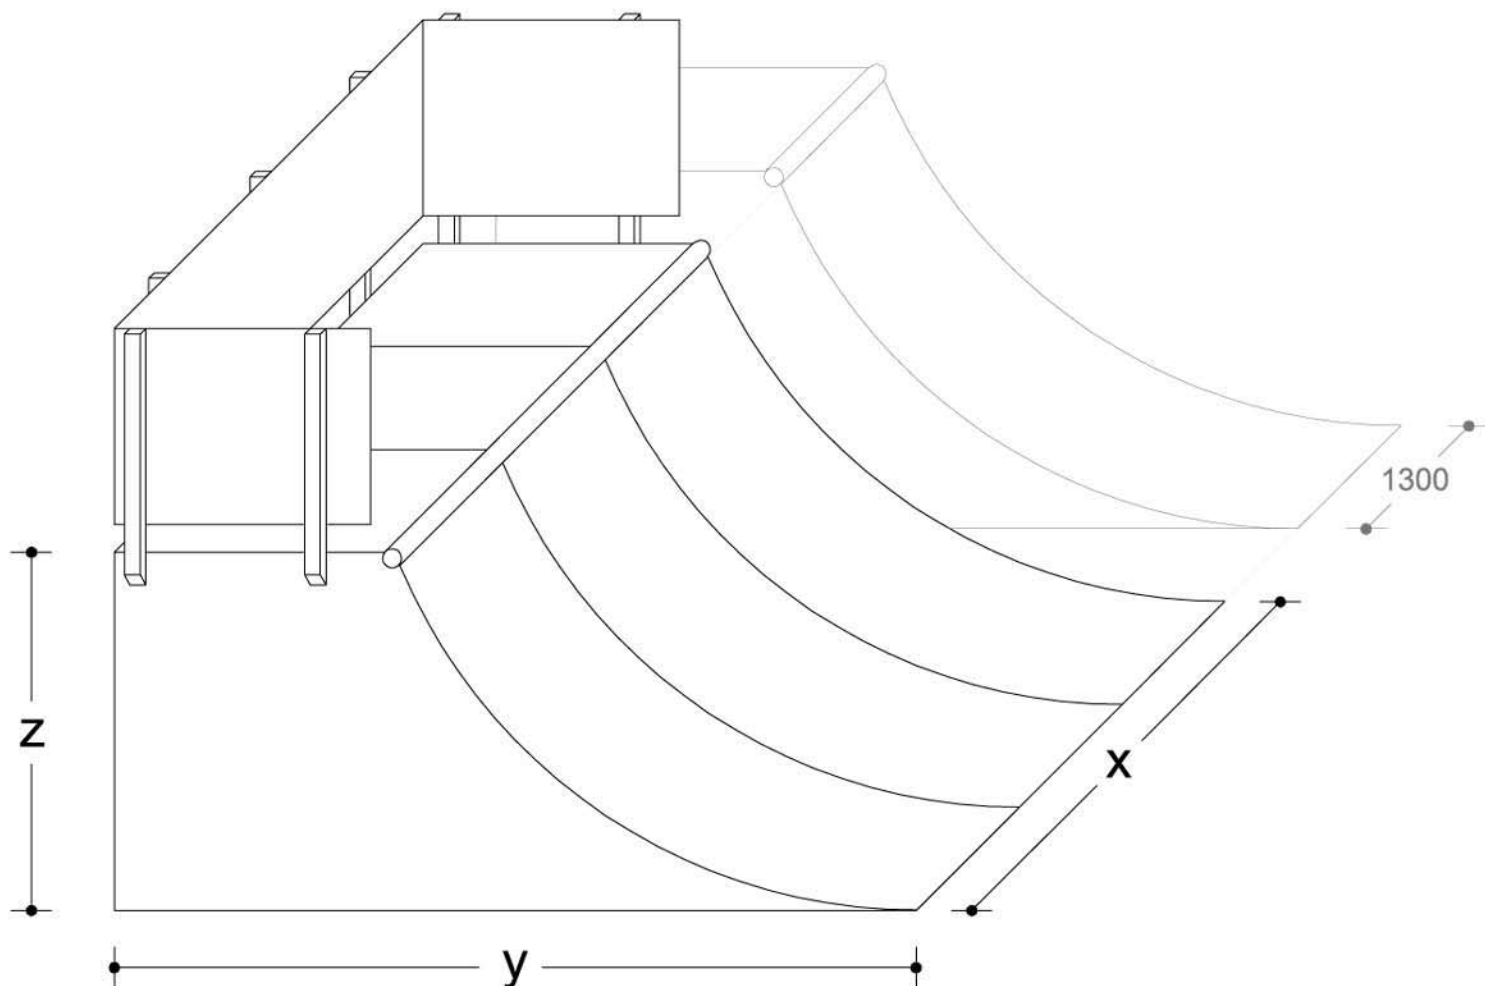

WWW.NELZISKATERAMPS.it

Catalogo 2006

Misure

X: min. 2600 mm.(moduli da 1300 mm.)

Y: 3700 mm.

Z: 1200 mm.

Misure

X: min. 3900 mm.(moduli da 1300 mm.)

Y: 4000 mm.

Z: 1600 mm.

Misure

X: min. 2600 mm.(moduli da 1300 mm.)

Y: 3500 mm.

Z: 1200 mm.

Misure

X: min. 3900 mm.(moduli da 1300 mm.)

Y: 4500 mm.

Z: 1500 mm.

Misure

X: min. 2600 mm.(moduli da 1300 mm.)

Y: 6000 mm.

Z: 600 mm.

Misure

X: 4600 mm. (moduli da 1300 mm.)

X: 6500 mm. (moduli da 1300 mm.)

Y: 10000 mm.

Z: 1600 mm.

Misure

X: 6500 mm. (moduli da 1300 mm.)

Y: 20000 mm.

Z: 1400 mm.