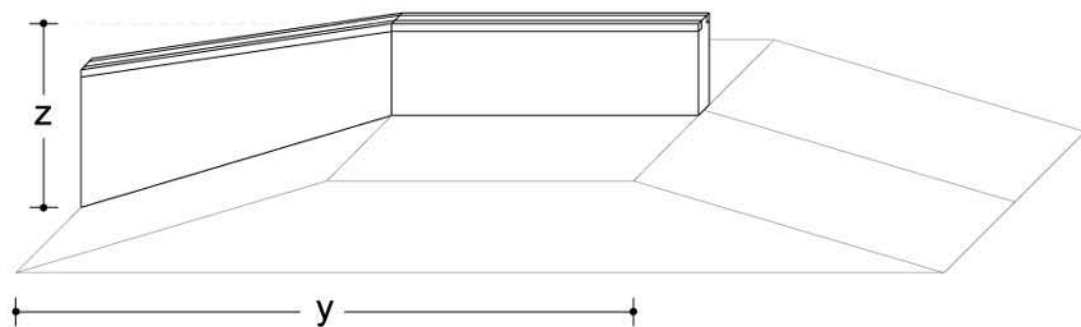

Y: 2500 mm.

Z: 1000 mm.

Rail alto - Cod_R001

Misure

Y: 4000 mm.

Z: 1200 mm.

Spessore: 60 mm.

Rail alto - Cod_R002

Misure

Y: 4000 mm.

Z: 1200 mm.

Spessore: 200 mm.

Rail metallo esteso - Cod_R003

Misure

Profilato in acciaio 60x60 mm.

Y: 4000 mm.

Z: 400 mm.

Rail metallo dritto - Cod_R004

Misure

Profilato in acciaio 60x60 mm.

Y: 2000 mm.

Z: 400 mm.

Misure

X: 2600 mm.

X: 6500 mm. (moduli da 1300 mm.)

Y: 10000 mm.

Z: 1600 mm.

Misure

X: 6500 mm. (moduli da 1300 mm.)

Y: 20000 mm.

Z: 1400 mm.