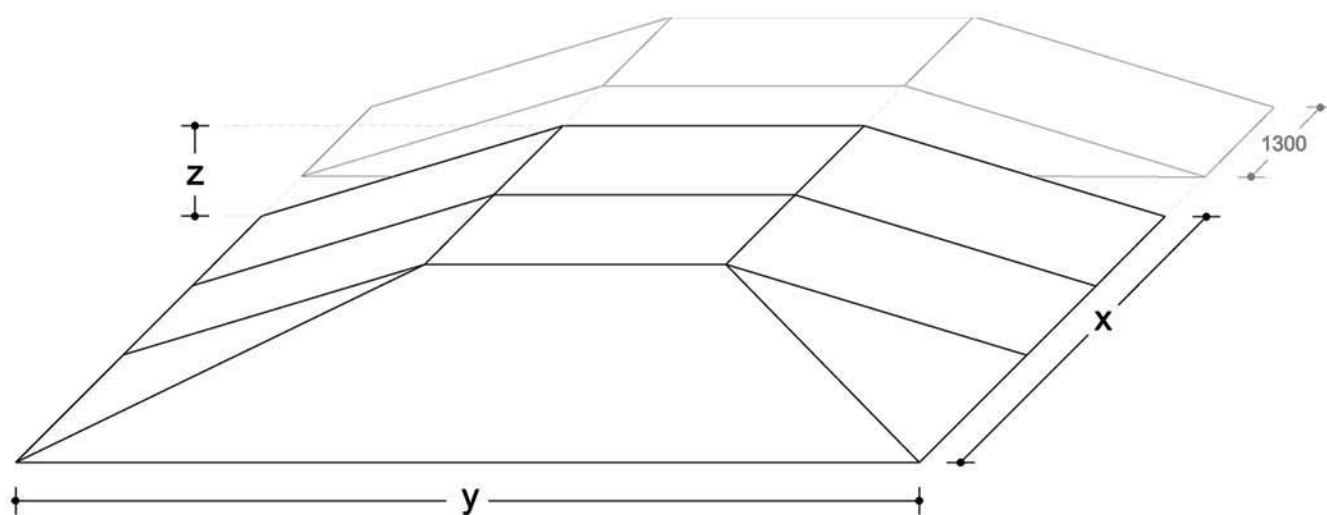

Y: 4000 mm.

Z: 1600 mm.

Misure

X: min. 2600 mm.(moduli da 1300 mm.)

Y: 3500 mm.

Z: 1200 mm.

Misure

X: min. 3900 mm.(moduli da 1300 mm.)

Y: 4500 mm.

Z: 1500 mm.

Misure

X: min. 2600 mm.(moduli da 1300 mm.)

Y: 6000 mm.

Z: 600 mm.

Misure

X: 4600 mm. (moduli da 1300 mm.)

Y: 6000 mm.

Z: 600 mm.

Curb esteso - Cod_C001

Misure

Y: 6000 mm.

Z: 1000 mm.

Curb dritto - Cod_C002

Misure

X: 6500 mm. (moduli da 1300 mm.)

Y: 10000 mm.

Z: 1600 mm.

Misure

X: 6500 mm. (moduli da 1300 mm.)

Y: 20000 mm.

Z: 1400 mm.